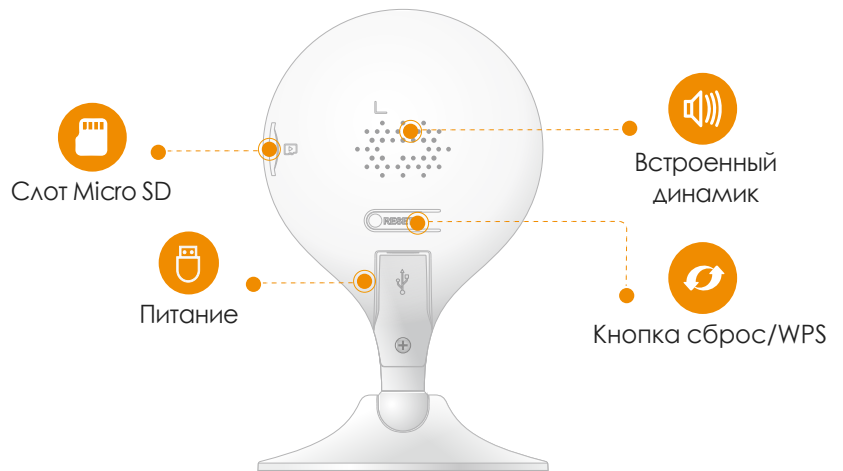

Вид сзади

Технические характеристики

Видеокамера

1/2.7" 2Мп CMOS
2Мп (1920 x 1080)
Дальность ИК-подсветки до 10м
Фиксированный объектив 2.8мм
Угол обзора: 112° (Г.), 58° (В.), 131° (Д.)

Видео и Аудио

Сжатие видео: H.265/H.264
До 25 к/с
Цифровое увеличение 16x
Двусторонняя аудиосвязь

Управление уведомлениями

Детекция движения
Обнаружение человека
Настраиваемые зоны
Трев. сигнал по звуковому сигналу

Сеть

Wi-Fi: IEEE802.11b/g/n, до 50м на открытой местности
Приложение Imou: iOS, Android
Onvif

Дополнительные интерфейсы

Поддержка Micro SD до 256 Гб
Встроенные микрофон и динамик
Кнопка WPS/сброс

Общие данные

Питание DC 5В/1А
Потребление: < 3.1Вт
Рабочие условия: -10°C~+45°C
Относительная влажность менее 95%
Размеры: 66 × 33 × 109мм
Вес: 102.7г.
CE, EAC

Комплект поставки

- Видеокамера, 1 шт.
- Краткое руководство пользователя, 1 шт.
- Блок питания, 1 шт.
- Кабель питания, 1 шт.
- Комплект шурупов, 1 шт.
- Монтажная пластина, 1 шт.
- Двусторонний скотч, 1 шт.
- Шаблон разметки, 1 шт.