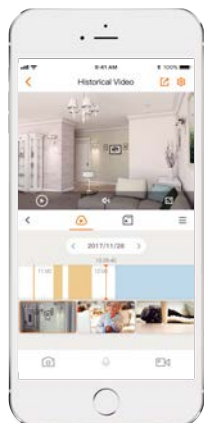

Wi-Fi

IEEE802.11b/g/n (2,4 ГГц)

Следите за тем, что вам важно

С облачным сервисом у вас будет доступ к оборудованию, пока есть выход в сеть Интернет. Вы сможете вести постоянную запись видео или по детекции движения в облако и воспроизводить их в любое время в любом месте.